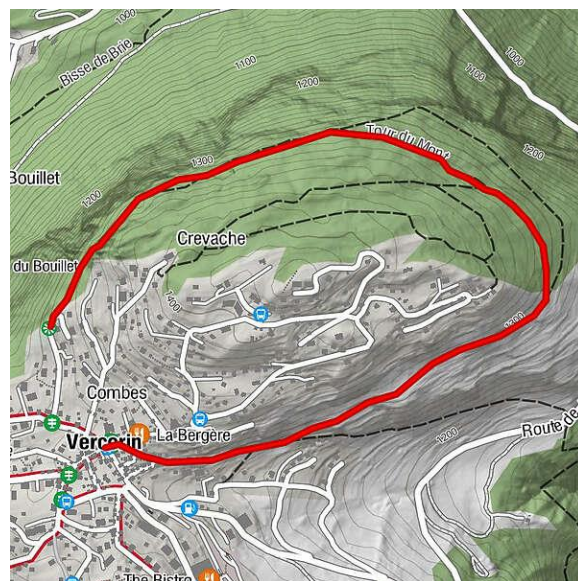

INSCRIPTION :

Auprès de la Resp. de course Annelise (079/515.17.31) jusqu'au 7.10.

EQUIPEMENT : Bonnes chaussures, habits adaptés à la météo, pique-nique tiré du sac, lunettes, casquette, crème solaire et bâtons de marche si souhaité.

PRIX : Comptez Fr. 7.20 avec le ½ tarif pour le trajet aller/retour du téléphérique.

L'Association valaisanne du Diabète

L'organisation décline toute responsabilité en cas d'accident. Les participants s'engagent individuellement. Une assurance de secours par hélicoptère est indispensable.